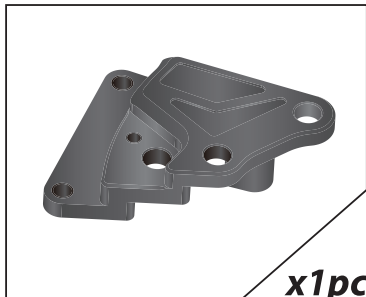

- 感謝您購買 **NCY** 產品，在此向您至上萬分謝意。使用之前，請您務必詳讀並參照安裝說明，並且正確組裝。
- Before installing, please read Installing Manual well.

■ ■ **1-1 配件 Accessories**

1 前碟對四卡鉗座226mm B4 CALIPER ADAPTOR 226MM/ FRONT DISK

■ ■ **2-1 安裝說明 Installing Manual**