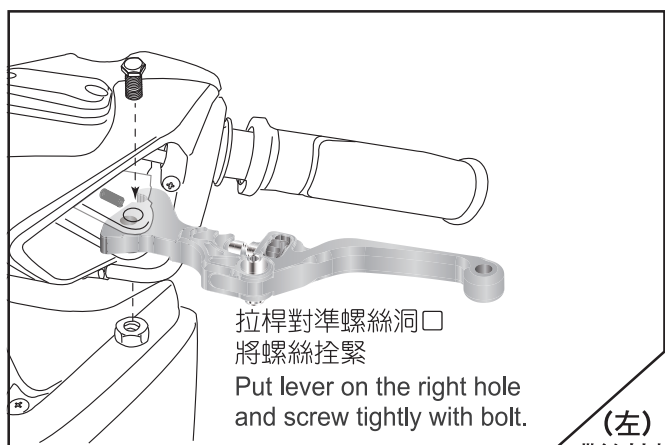

- 感謝您購買 **NCY** 產品，在此向您致上萬分謝意。使用之前，請您務必詳讀並參照安裝說明，並且正確組裝。
- Before installing, please read Installing Manual well.

■ ■ 1-1 配件 Accessories

■ ■ 2-1 安裝示意圖 Installing Manual

Left: disk lever

Right: disk lever

■ ■ 3-1 特色說明 Features