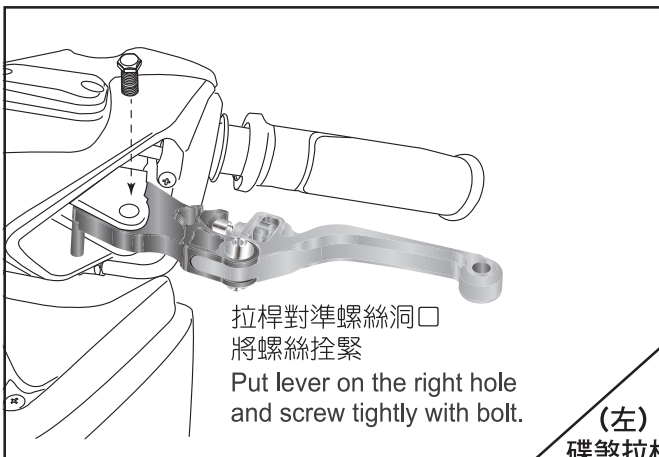

- 感謝您購買 **NCY** 產品，在此向您致上萬分謝意。使用之前，請您務必詳讀並參照安裝說明，並且正確組裝。
- Before installing, please read Installing Manual well.

■ ■ 1-1 配件 Accessories

■ ■ 2-1 安裝示意圖 Installing Manual

Left: disk lever

Right: disk lever

■ ■ 3-1 特色說明 Features