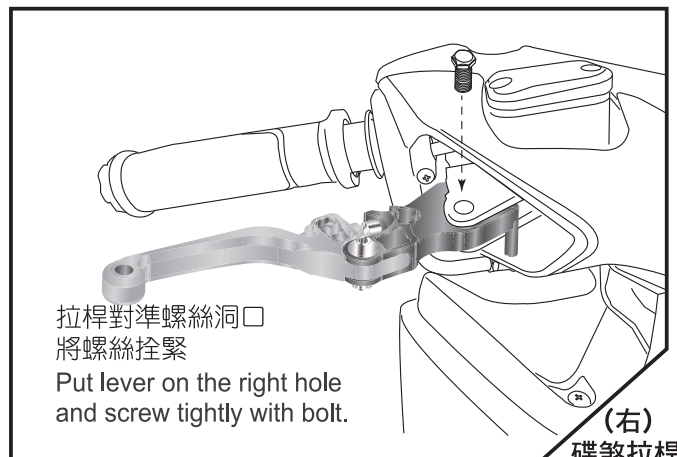

- 感謝您購買 **NCY** 產品，在此向您致上萬分謝意。使用之前，請您務必詳讀並參照安裝說明，並且正確組裝。
- Before installing, please read Installing Manual well.

■ ■ 1-1 配件 Accessories

■ ■ 2-1 安裝示意圖 Installing Manual

Left: disk lever

Right: disk lever

■ ■ 3-1 特色說明 Features