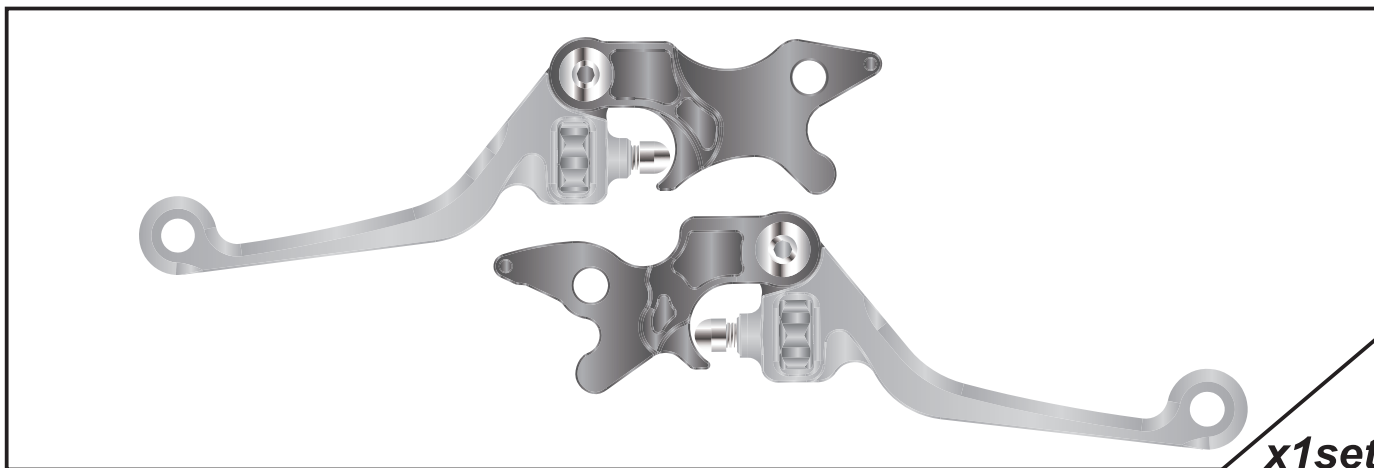

聯名款旋鈕式

可調煞車拉桿/JET S 雙碟

INSTALLING MANUAL FOR NCY & HP KNOB
ADJUSTABLE BRAKE LEVER FOR JET S 125

■ ■ 安裝說明書

- 感謝您購買 **NCY** 產品，在此向您致上萬分謝意。使用之前，請您務必詳讀並參照安裝說明，並且正確組裝。
- Before installing, please read Installing Manual well.

■ ■ 1-1 配件 Accessories

x1set

■ ■ 2-1 安裝示意圖 Installing Manual

Left: disk lever

Right: disk lever

■ ■ 3-1 特色說明 Features