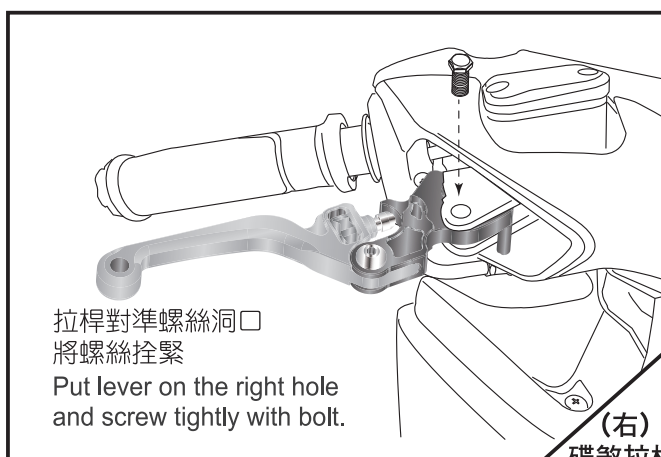

聯名款旋鈕式

可調煞車拉桿/JET S 雙碟

INSTALLING MANUAL FOR NCY & HP KNOB
ADJUSTABLE BRAKE LEVER FOR JET S 125

■ ■ 安裝說明書

- 感謝您購買 **NCY** 產品，在此向您致上萬分謝意。使用之前，請您務必詳讀並參照安裝說明，並且正確組裝。
- Before installing, please read Installing Manual well.

■ ■ 1-1 配件 Accessories

x1set

■ ■ 2-1 安裝示意圖 Installing Manual

Left: disk lever

Right: disk lever

■ ■ 3-1 特色說明 Features