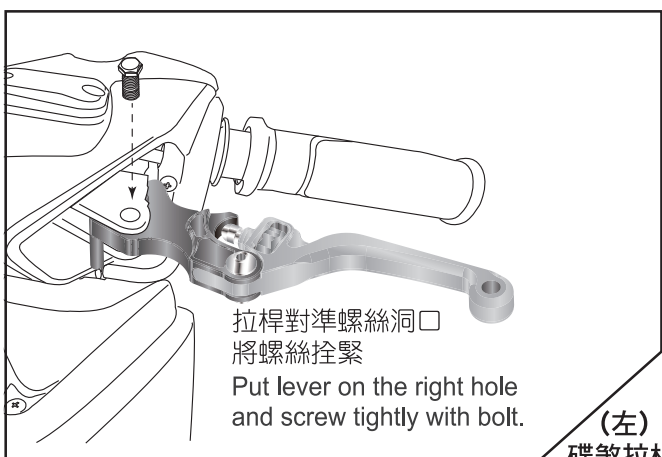

聯名款旋鈕式

可調煞車拉桿/JET S 雙碟

INSTALLING MANUAL FOR NCY & HP KNOB
ADJUSTABLE BRAKE LEVER FOR JET S 125

■ ■ 安裝說明書

- 感謝您購買 **NCY** 產品，在此向您致上萬分謝意。使用之前，請您務必詳讀並參照安裝說明，並且正確組裝。
- Before installing, please read Installing Manual well.

■ ■ 1-1 配件 Accessories

x1set

■ ■ 2-1 安裝示意圖 Installing Manual

Left: disk lever

Right: disk lever

■ ■ 3-1 特色說明 Features