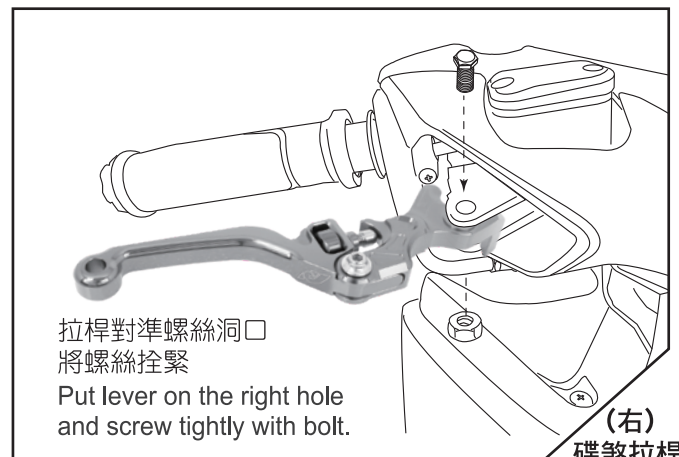

- 感謝您購買 **NCY** 產品，在此向您致上萬分謝意。使用之前，請您務必詳讀並參照安裝說明，並且正確組裝。
- Before installing, please read Installing Manual well.

■ ■ 1-1 配件 Accessories

x1set

■ ■ 2-1 安裝示意圖 Installing Manual

Left: disk lever

Right: disk lever