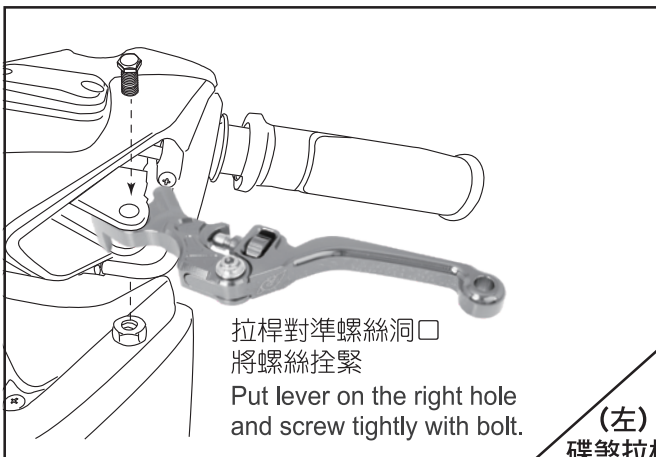

- 感謝您購買 **NCY** 產品，在此向您致上萬分謝意。使用之前，請您務必詳讀並參照安裝說明，並且正確組裝。
- Before installing, please read Installing Manual well.

■ ■ 1-1 配件 Accessories

x1set

■ ■ 2-1 安裝示意圖 Installing Manual

Left: disk lever

Right: disk lever